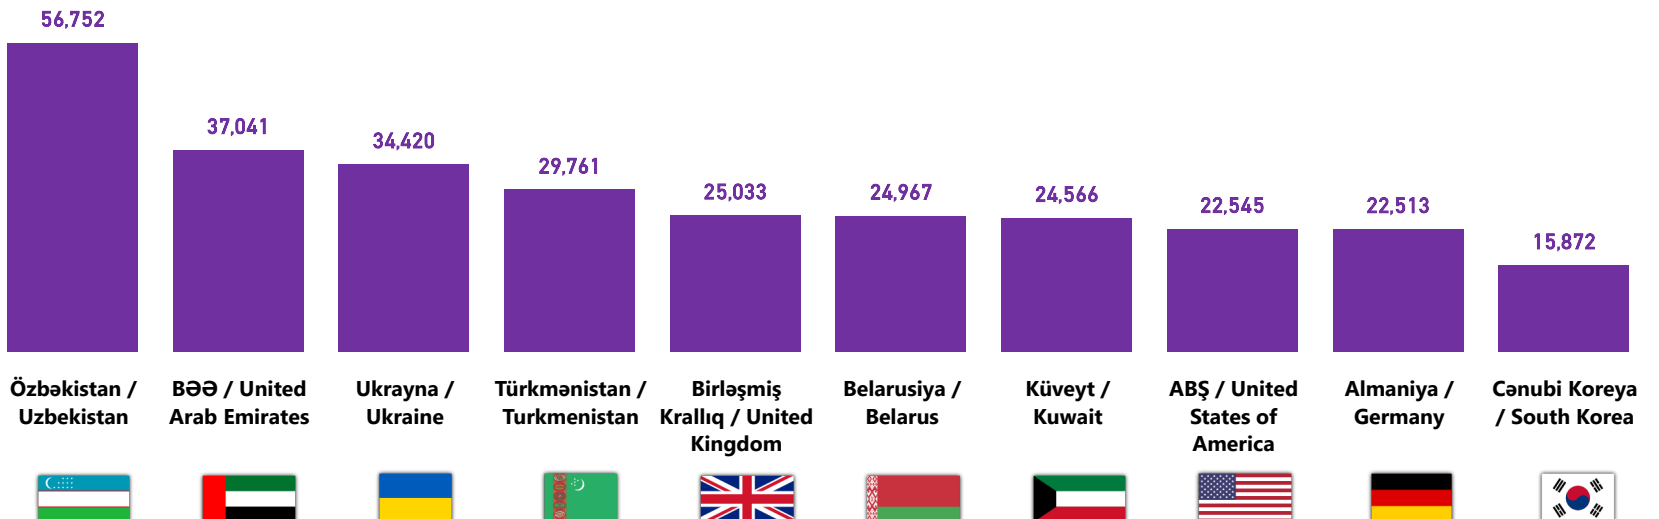

Gəlmə sayı / Arrivals

Gəlmə sayı və faiz fərqi / Arrivals and percent change

Aylıq tendensiya (min nəfər) / Monthly trend (thousand people)

İlk 10 ölkə Yanvar-Noyabr 2025 üzrə / Top 10 countries January-November 2025

Növbəti 10 ölkə Yanvar-Noyabr 2025 üzrə / Next 10 countries January-November 2025

Regionlar üzrə gəlmə sayı / Number of visitors by regions

Rusiya Federasiyası / Russian Federation (RUS)

573,067
679,903 -16% ▼