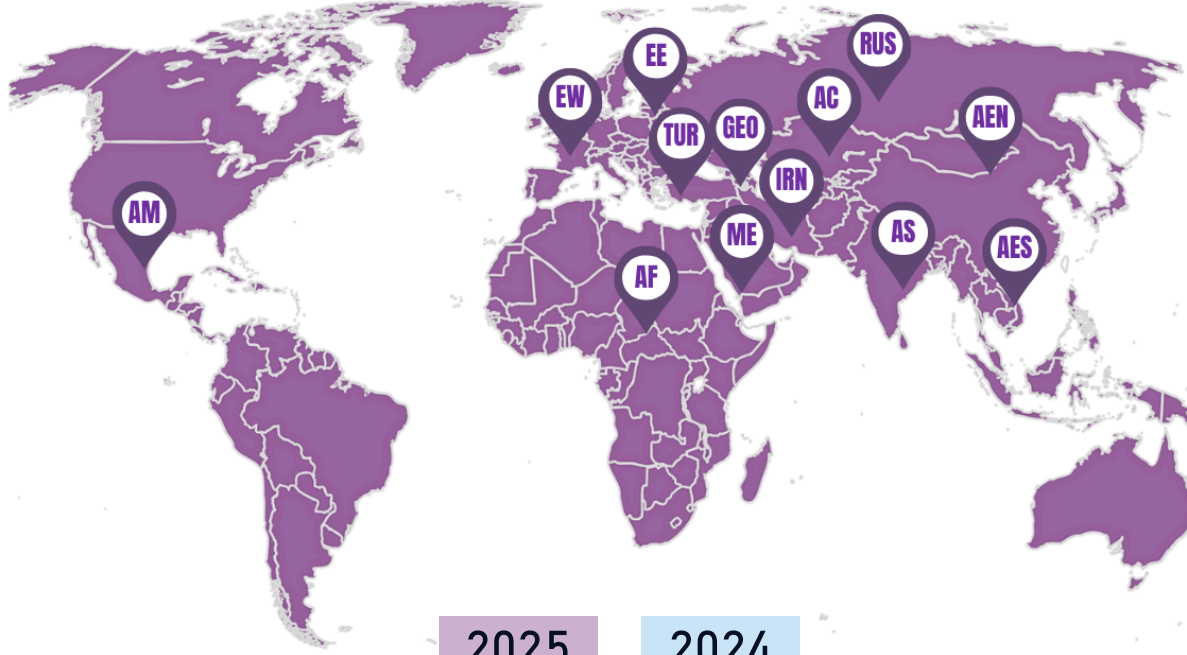

Gəlmə sayı / Arrivals

Gəlmə sayı və faiz fərqi / Arrivals and percent change

Aylıq tendensiya (min nəfər) / Monthly trend (thousand people)

İlk 10 ölkə Yanvar-Noyabr 2025 üzrə / Top 10 countries January-November 2025

Növbəti 10 ölkə Yanvar-Noyabr 2025 üzrə / Next 10 countries January-November 2025

Regionlar üzrə gəlmə sayı / Number of visitors by regions

Rusiya Federasiyası / Russian Federation (RUS)

573,067
679,903 -16% ▼

Türkiyə / Türkiye (TUR)

416,689
389,173 7% ▲

Gürcüstan / Georgia (GEO)

101,142
99,934 1% ▲

İran / Iran (IRN)

190,504
193,982 -2% ▼

Amerika / America (AM)

33,945
34,966 -3% ▼