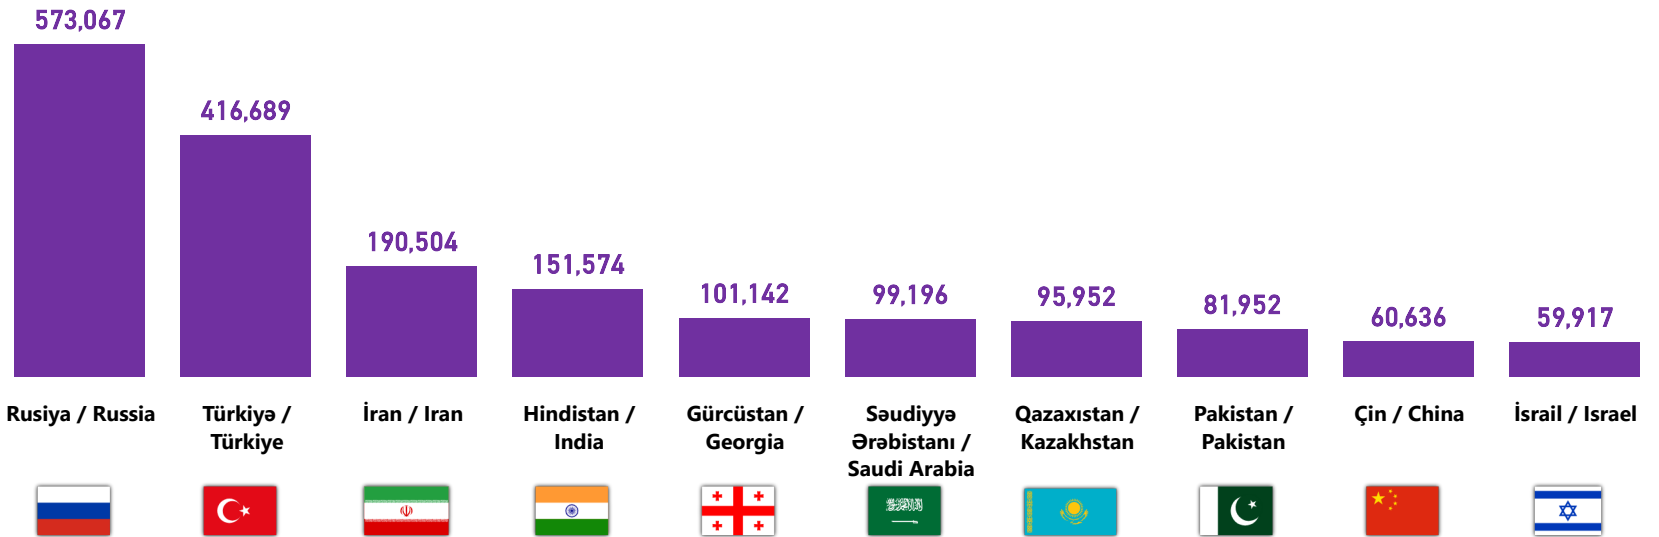

Gəlmə sayı / Arrivals

Gəlmə sayı və faiz fərqi / Arrivals and percent change

Aylıq tendensiya (min nəfər) / Monthly trend (thousand people)

İlk 10 ölkə Yanvar-Noyabr 2025 üzrə / Top 10 countries January-November 2025

Növbəti 10 ölkə Yanvar-Noyabr 2025 üzrə / Next 10 countries January-November 2025

Regionlar üzrə gəlmə sayı / Number of visitors by regions

Rusiya Federasiyası / Russian Federation (RUS)

573,067
679,903 -16% ▼